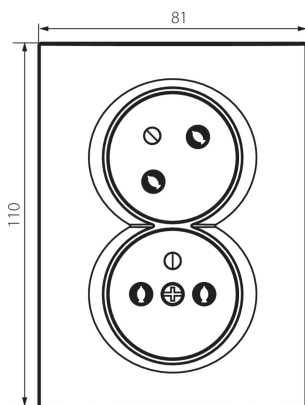

27243 LOGI 02-1255-143 sr

Двоен захранващ контакт, френски стандарт, комплектен със защита на контактите

5905339272430

Двойно гнездо с пълно заземяване, в съответствие с фазата, тоест фазата винаги е от лявата страна, когато гледате гнездото. Гнездото също има защита от токов удар. Гнездото е проектирано за кутии, по-големи от Ф60 (най-малко J68). Пълният цокъл не изисква допълнителна рамка.

ОБЩИ ДАННИ:

Цвят: сребърен
Място на монтаж: за вграждане в стена
Защита на контактите: да
Ширина [mm]: 81
Височина [mm]: 110
Diameter of an installation box: 68
Installation depth: 25
Брой гнезда: 2

ТЕХНИЧЕСКИ ДАННИ:

Номинално напрежение [V]: 250 AC
Номинален ток [A]: 16
Категория на защита от токов удар: I
Material of contacts: CuZn70
Вид заземяване: от тип е
Вид клема: винтова клема
Пластмаса: ABS
Степен на защита IP: 20

ЛОГИСТИЧНИ ДАННИ:

Как е опаковано: 10
Количество бройки в междинна опаковка: 10
Количество бройки в сборна опаковка: 120
Единично нето тегло [g]: 102
Грамаж [g]: 120.5
Дължина на единична опаковка [cm]: 11
Ширина на единична опаковка [cm]: 4
Височина на единична опаковка [cm]: 18
Тегло на кашон [kg]: 14.46
Ширина на кашон [cm]: 26
Височина на кашон [cm]: 53
Дължина на кашон [cm]: 51
Вместимост на кашон [m³]: 0.070278