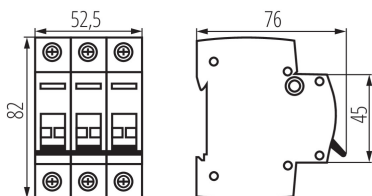

27251 KMI-3/25A

Прекъсвач, сепариращ, модул

5905339272515

ОБЩИ ДАННИ:

Категория на приложение: AC-22A

Място на приложение: на закрито

Норма: PN-EN 60947-3

Дължина [mm]: 76

Широчина [mm]: 52.5

Височина [mm]: 82

ТЕХНИЧЕСКИ ДАННИ:

Номинално напрежение [V]: 230/400 AC

Номинален ток [A]: 25

Номинална честота [Hz]: 50

Обхват на околната температура, на която може да бъде изложен продуктът [°C]: -25÷45

Обхват на напречните сечения на използваните кабели [mm²]: 1÷50

Брой модули: 3

Степен на защита IP: 20

ЛОГИСТИЧНИ ДАННИ:

Как е опаковано: 4

Количество бройки в междинна опаковка: 4

Количество бройки в сборна опаковка: 40

Единично нето тегло [g]: 244

Грамаж [g]: 270

Дължина на единична опаковка [cm]: 5.5

Ширина на единична опаковка [cm]: 7.5

Височина на единична опаковка [cm]: 8.5

Тегло на кашон [kg]: 10.8

Ширина на кашон [cm]: 24.5

Височина на кашон [cm]: 20

Дължина на кашон [cm]: 46

Вместимост на кашон [m³]: 0.02254