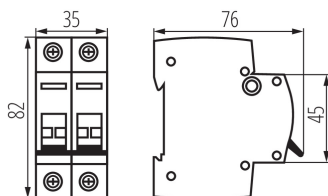

### ОБЩИ ДАННИ:

Категория на приложение: AC-22A

Цвят: бял

Място на приложение: на закрито

Норма: PN-EN 60947-3

Дължина [mm]: 76

Широчина [mm]: 35

Височина [mm]: 82

Височина на единична опаковка [cm]: 8.5

Тегло на кашон [kg]: 10.8

Ширина на кашон [cm]: 24.5

Височина на кашон [cm]: 20

Дължина на кашон [cm]: 46

Вместимост на кашон [m<sup>3</sup>]: 0.02254