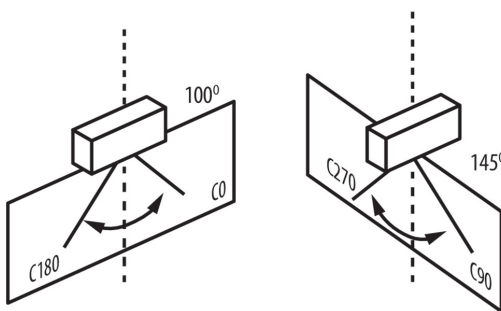

27330 STREET LED 4000 NW

LED осветително тяло за паркинг