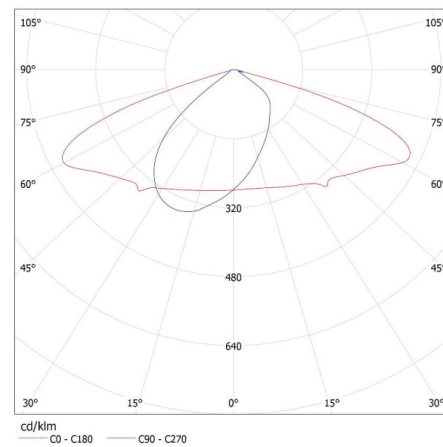

KANLUX S.A. (kat 27330) STREET LED 4000 NW / LDC (Polar)