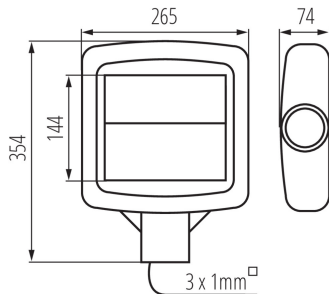

27330 STREET LED 4000 NW

LED осветително тяло за паркинг