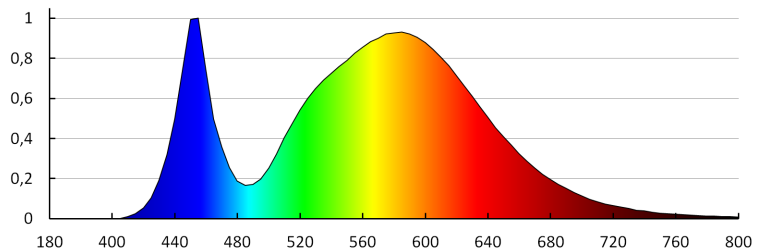

ДОПЪЛНИТЕЛНА ИНФОРМАЦИЯ:

- STREET LED ADTR 15D Два обхвата за регулиране: до 15 ° (-15 ° до +15 ° допълнителен обхват) до 90 ° (-5 ° до +15 ° допълнителен обхват)

KANLUX S.A. (kat 27330) STREET LED 4000 NW / LDC (Polar)