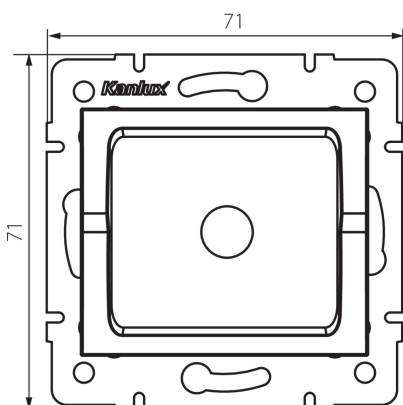

27340 LOGI 02-1600-002 bi

Капачка

5905339273406

ОБЩИ ДАННИ:

Цвят: бял

Широчина [mm]: 71

Височина [mm]: 71

ТЕХНИЧЕСКИ ДАННИ:

Пластмаса: ABS

Степен на защита IP: 20

ЛОГИСТИЧНИ ДАННИ:

Как е опаковано: 10

Количество бройки в междинна опаковка: 10

Количество бройки в сборна опаковка: 120

Единично нето тегло [g]: 48

Грамаж [g]: 59.17

Дължина на единична опаковка [cm]: 12

Ширина на единична опаковка [cm]: 4

Височина на единична опаковка [cm]: 15

Тегло на кашон [kg]: 7.1004

Ширина на кашон [cm]: 23

Височина на кашон [cm]: 32

Дължина на кашон [cm]: 44

Вместимост на кашон [m³]: 0.032384