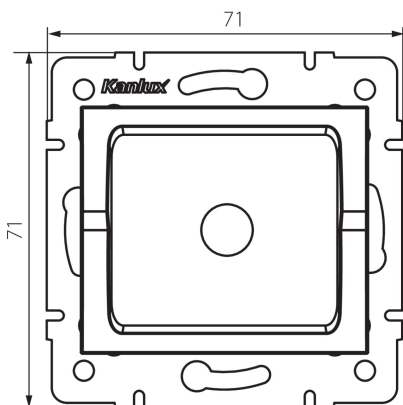

27341 LOGI 02-1600-003 kr

Капачка

5905339273413

ОБЩИ ДАННИ:

Цвят: кремав

Широчина [mm]: 71

Височина [mm]: 71

ТЕХНИЧЕСКИ ДАННИ:

Пластмаса: ABS

Степен на защита IP: 20

ЛОГИСТИЧНИ ДАННИ:

Как е опаковано: 10

Количество бройки в междинна опаковка: 10

Количество бройки в сборна опаковка: 120

Единично нето тегло [g]: 48

Грамаж [g]: 59.17

Дължина на единична опаковка [cm]: 12

Ширина на единична опаковка [cm]: 4

Височина на единична опаковка [cm]: 15

Тегло на кашон [kg]: 7.1004

Ширина на кашон [cm]: 23

Височина на кашон [cm]: 32

Дължина на кашон [cm]: 44

Вместимост на кашон [m³]: 0.032384