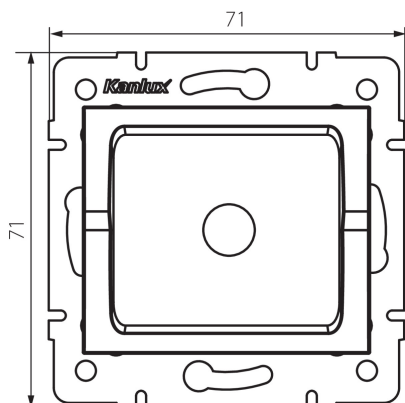

27342 LOGI 02-1600-041 gr

Капачка

5905339273420

ОБЩИ ДАННИ:

Цвят: графитен
Широчина [mm]: 71
Височина [mm]: 71

ТЕХНИЧЕСКИ ДАННИ:

Пластмаса: ABS
Степен на защита IP: 20

ЛОГИСТИЧНИ ДАННИ:

Как е опаковано: 10
Количество бройки в междинна опаковка: 10
Количество бройки в сборна опаковка: 120
Единично нето тегло [g]: 48
Грамаж [g]: 59.17
Дължина на единична опаковка [cm]: 12
Ширина на единична опаковка [cm]: 4
Височина на единична опаковка [cm]: 15
Тегло на кашон [kg]: 7.1004
Ширина на кашон [cm]: 23
Височина на кашон [cm]: 32
Дължина на кашон [cm]: 44
Вместимост на кашон [m³]: 0.032384