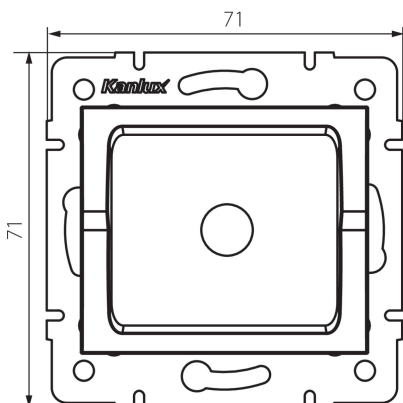

27343 LOGI 02-1600-043 sr

Капачка

5905339273437

ОБЩИ ДАННИ:

Цвят: сребърен
Широчина [mm]: 71
Височина [mm]: 71

ТЕХНИЧЕСКИ ДАННИ:

Пластмаса: ABS
Степен на защита IP: 20

ЛОГИСТИЧНИ ДАННИ:

Как е опаковано: 10
Количество бройки в междинна опаковка: 10
Количество бройки в сборна опаковка: 120
Единично нето тегло [g]: 48
Грамаж [g]: 59.17
Дължина на единична опаковка [cm]: 12
Ширина на единична опаковка [cm]: 4
Височина на единична опаковка [cm]: 15
Тегло на кашон [kg]: 7.1004
Ширина на кашон [cm]: 23
Височина на кашон [cm]: 32
Дължина на кашон [cm]: 44
Вместимост на кашон [m³]: 0.032384