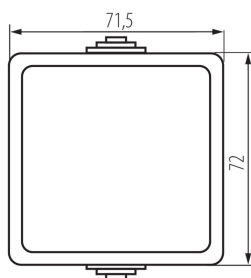

### ОБЩИ ДАННИ:

Цвят: черен

Място на монтаж: за настенен монтаж

Подсветка: неприложимо

Дължина [mm]: 72

Височина [mm]: 72

### ТЕХНИЧЕСКИ ДАННИ:

Номинално напрежение [V]: 250 AC

Material of contacts: CuZn70

Вид клема: винтова клема

Пластмаса: ABS

Брой лостове: 1

Номинален ток [AX]: 10

Степен на защита IP: 54

### ЛОГИСТИЧНИ ДАННИ:

Как е опаковано: 10

Количество бройки в междинна опаковка: 10

Количество бройки в сборна опаковка: 100

Единично нето тегло [g]: 82

Грамаж [g]: 101.3

Дължина на единична опаковка [cm]: 7

Ширина на единична опаковка [cm]: 5.5

Височина на единична опаковка [cm]: 8.5

Тегло на кашон [kg]: 10.13

Ширина на кашон [cm]: 31

Височина на кашон [cm]: 33.5

Дължина на кашон [cm]: 50

Вместимост на кашон [m³]: 0.051925