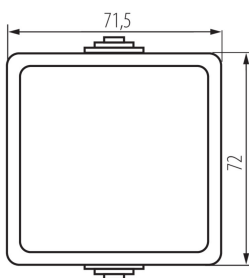

27354 TEKNO 05-1050-141 cz

Стълбищен ключ

5905339273543

ОБЩИ ДАННИ:

Цвят: черен

Място на монтаж: за настенен монтаж

Подсветка: неприложимо

Дължина [mm]: 72

Височина [mm]: 72

ТЕХНИЧЕСКИ ДАННИ:

Номинално напрежение [V]: 250 AC

Material of contacts: CuZn70

Вид клема: винтова клема

Пластмаса: ABS

Номинален ток [A]: 10

Степен на защита IP: 54

ЛОГИСТИЧНИ ДАННИ:

Как е опаковано: 10

Количество бройки в междинна опаковка: 10

Количество бройки в сборна опаковка: 100

Единично нето тегло [g]: 84

Грамаж [g]: 102.9

Дължина на единична опаковка [cm]: 7

Ширина на единична опаковка [cm]: 5.5

Височина на единична опаковка [cm]: 8.5

Тегло на кашон [kg]: 10.29

Ширина на кашон [cm]: 31

Височина на кашон [cm]: 33.5

Дължина на кашон [cm]: 50

Вместимост на кашон [m³]: 0.051925