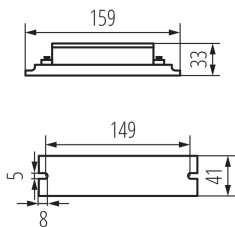

авариен модул

5902052504084

Kanlux VIP е комплект за аварийно захранване за флуоресцентни източници на светлина. Предназначен е за монтаж в осветителни тела.

ОБЩИ ДАННИ:

Цвят: бял

Съвместим тип баласт: VVG, EVG

Място на приложение: на закрито

Бутон TEST: да

Широчина [mm]: 159

Височина [mm]: 33

ТЕХНИЧЕСКИ ДАННИ:

Номинално напрежение [V]: 220-240 AC

Номинална честота [Hz]: 50/60

Максимална мощност [W]: 4-36

Категория на защита от токов удар: II

Обхват на околната температура, на която може да бъде изложен продуктът [°C]: 10÷50

Акумулатор (тип): NiCd

Акумулатор (параметри): 3.6V 1500mAh

Режими на работа: аварийно-мрежов

Време за аварийна работа [h]: 1

Стандартен тест: да

Материал на корпуса: поликарбонат

Вид присъединение: самозаклучващи се клеми

Степен на защита IP: 20

ЛОГИСТИЧНИ ДАННИ:

Мерна единица: брой

Как е опаковано: 1

Количество бройки в междинна опаковка: 1

Количество бройки в сборна опаковка: 1

Единично нето тегло [g]: 378

Грамаж [g]: 424

Дължина на единична опаковка [cm]: 25.5

Ширина на единична опаковка [cm]: 9

Височина на единична опаковка [cm]: 4

Тегло на кашон [kg]: 0.424

Ширина на кашон [cm]: 19

Височина на кашон [cm]: 22

Дължина на кашон [cm]: 26

Вместимост на кашон [m³]: 0.010868