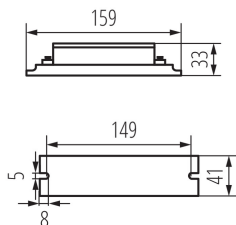

авариен модул

5902052504114

Kanlux VIP е комплект за аварийно захранване за флуоресцентни източници на светлина. Предназначен е за монтаж в осветителни тела.

ОБЩИ ДАННИ:

Сертификат CNBOP: да

Цвят: бял

Съвместим тип баласт: VVG, EVG

Място на приложение: на закрито

Бутон TEST: да

Широчина [mm]: 159

Височина [mm]: 33

ТЕХНИЧЕСКИ ДАННИ:

Номинално напрежение [V]: 220-240 AC

Номинална честота [Hz]: 50/60

Максимална мощност [W]: 4-58

Категория на защита от токов удар: II

Обхват на околната температура, на която може да бъде изложен продуктът [°C]: 10÷50

Акумулатор (тип): NiCd

Акумулатор (параметри): 4,8V 1500mAh

Режими на работа: аварийно-мрежов

Време за аварийна работа [h]: 1

Стандартен тест: да

Материал на корпуса: поликарбонат

Вид присъединение: самозаклучващи се клеми

Степен на защита IP: 20

ЛОГИСТИЧНИ ДАННИ:

Мерна единица: брой

Как е опаковано: 1

Количество бройки в междинна опаковка: 1

Количество бройки в сборна опаковка: 1

Единично нето тегло [g]: 420

Грамаж [g]: 466

Дължина на единична опаковка [cm]: 25.5

Ширина на единична опаковка [cm]: 9

Височина на единична опаковка [cm]: 4

Тегло на кашон [kg]: 0.466

Ширина на кашон [cm]: 19

Височина на кашон [cm]: 22

Дължина на кашон [cm]: 26

Вместимост на кашон [m³]: 0.010868