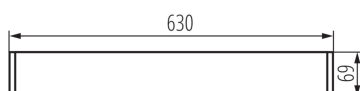

Линейно осветително тяло за тръба LED T8

5905339274106

ОБЩИ ДАННИ:

Цвят: бял

Място на монтаж: За окачване на таван

Място на приложение: на закрито

Минимално разстояние от осветявания обект: 0,5m

Посока на светене на осветителното тяло: долна страна

Захранване на лампите T8 LED: едностранно

Дължина [mm]: 630

Широчина [mm]: 60

Височина [mm]: 69

ТЕХНИЧЕСКИ ДАННИ:

Номинално напрежение [V]: 220-240 AC

Номинална честота [Hz]: 50

Максимална мощност [W]: max 18