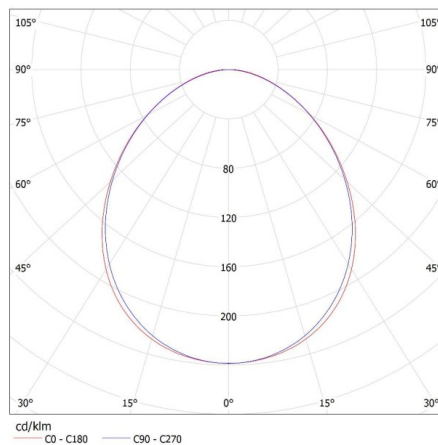

KANLUX S.A. (kat 27410) ALIN 4LED 1X60-W + GLASSv3 / LDC (Polar)