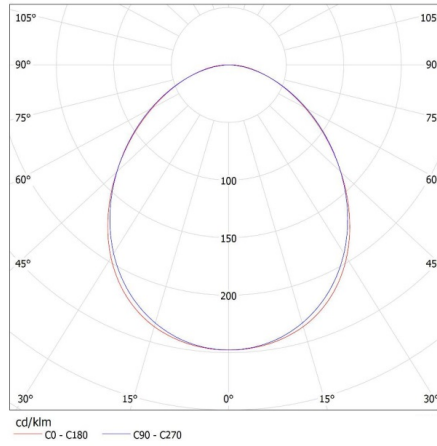

27411 ALIN 4LED 1X60-B

Линейно осветително тяло за тръба LED T8

KANLUX S.A. (kat 27411) ALIN 4LED 1X60-B + GLASSv2 / LDC (Polar)