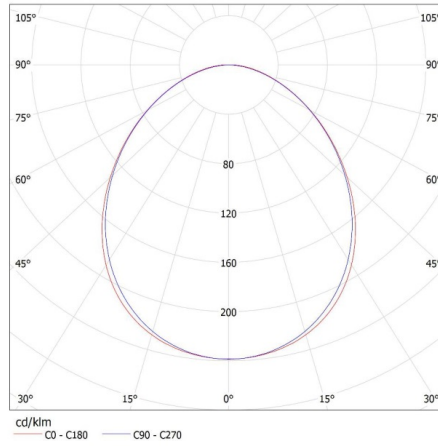

KANLUX S.A. (kat 27411) ALIN 4LED 1X60-B + GLASSv4 / LDC (Polar)