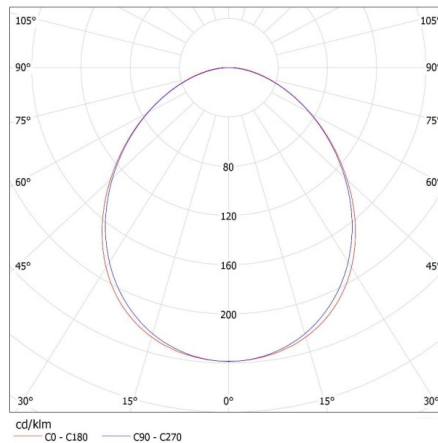

KANLUX S.A. (kat 27411) ALIN 4LED 1X60-B + GLASSv3 / LDC (Polar)