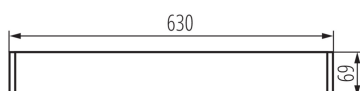

Линейно осветително тяло за тръба LED T8

5905339274113

ОБЩИ ДАННИ:

Цвят: черен

Място на монтаж: За окачване на таван

Място на приложение: на закрито

Минимално разстояние от осветявания обект: 0,5m

Посока на светене на осветителното тяло: долна страна

Захранване на лампите T8 LED: едностранно

Дължина [mm]: 630

Широчина [mm]: 60

Височина [mm]: 69

ТЕХНИЧЕСКИ ДАННИ:

Номинално напрежение [V]: 220-240 AC

Номинална честота [Hz]: 50

Максимална мощност [W]: max 18