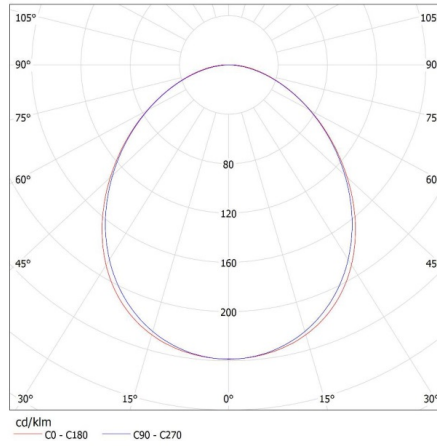

KANLUX S.A. (kat 27413) ALIN 4LED 1X120-W + GLASSv4 / LDC (Polar)

Luminaire: KANLUX S.A. (kat 27413) ALIN 4LED 1X120-W + GLASSv4
Lamps: 1 x T8 LED GLASSv4 18W-NW