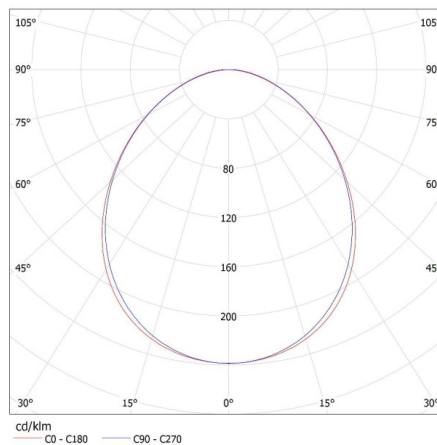

KANLUX S.A. (kat 27413) ALIN 4LED 1X120-W + GLASSv3 / LDC (Polar)

Luminaire: KANLUX S.A. (kat 27413) ALIN 4LED 1X120-W + GLASSv3
Lamps: 1 x T8 LED GLASSv3 18W-NW