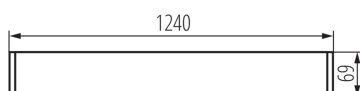

### ОБЩИ ДАННИ:

Цвят: бял

Място на монтаж: За окачване на таван

Място на приложение: на закрито

Минимално разстояние от осветявания обект: 0,5m

Посока на светене на осветителното тяло: долна страна

Захранване на лампите T8 LED: едностранно

Дължина [mm]: 1240

Широчина [mm]: 60

Височина [mm]: 69