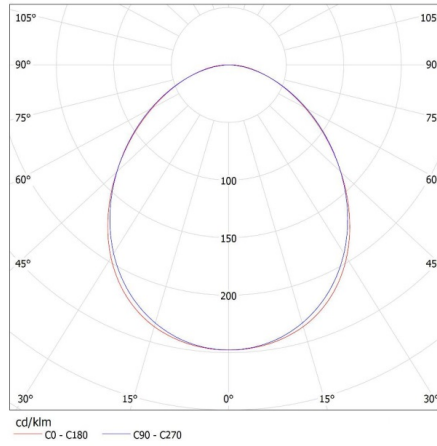

27414 ALIN 4LED 1X120-B

Линейно осветително тяло за тръба LED T8

KANLUX S.A. (kat 27414) ALIN 4LED 1X120-B + GLASSv2 / LDC (Polar)