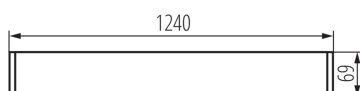

### ОБЩИ ДАННИ:

Цвят: черен

Място на монтаж: За окачване на таван

Място на приложение: на закрито

Минимално разстояние от осветявания обект: 0,5m

Посока на светене на осветителното тяло: долна страна

Захранване на лампите T8 LED: едностранно

Дължина [mm]: 1240

Широчина [mm]: 60

Височина [mm]: 69