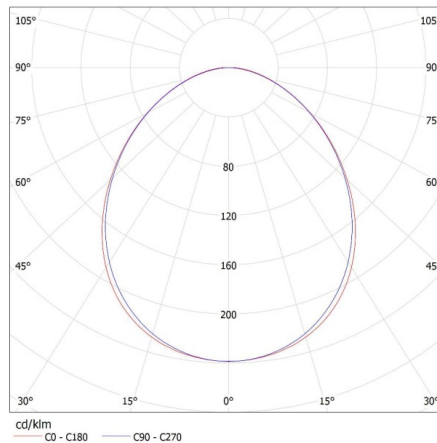

KANLUX S.A. (kat 27415) ALIN 4LED 1X120-SR + GLASSv3 / LDC (Polar)

KANLUX S.A. (kat 27415) ALIN 4LED 1X120-SR + GLASSv2 / LDC (Polar)