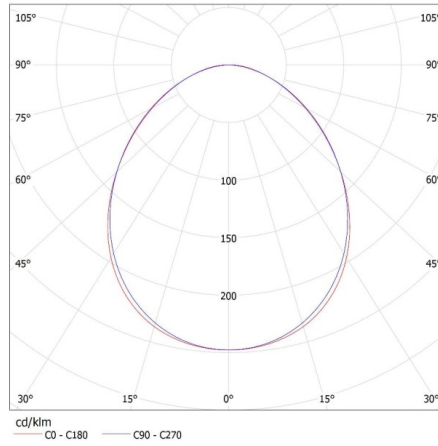

27415 ALIN 4LED 1X120-SR

Линейно осветително тяло за тръба LED T8