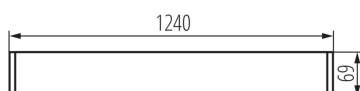

### ОБЩИ ДАННИ:

Цвят: сребърен

Място на монтаж: За окачване на таван

Място на приложение: на закрито

Минимално разстояние от осветявания обект: 0,5m

Посока на светене на осветителното тяло: долна страна

Захранване на лампите T8 LED: едностранно

Дължина [mm]: 1240

Широчина [mm]: 60

Височина [mm]: 69