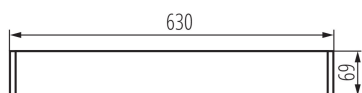

27417 ALIN 4LED 1X60-B-NT

Линейно осветително тяло за тръба LED T8

5905339274175

ОБЩИ ДАННИ:

Цвят: черен

Място на монтаж: за монтаж върху таван

Място на приложение: на закрито

Минимално разстояние от осветявания обект: 0,5m

Посока на светене на осветителното тяло: долна страна

Захранване на лампите T8 LED: едностранно

Дължина [mm]: 630

Широчина [mm]: 60

Височина [mm]: 69

ТЕХНИЧЕСКИ ДАННИ:

Номинално напрежение [V]: 220-240 AC

Номинална честота [Hz]: 50