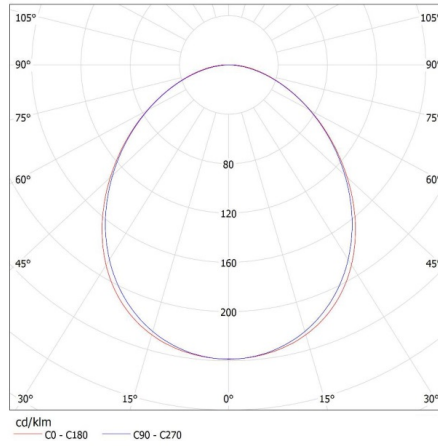

KANLUX S.A. (kat 27417) ALIN 4LED 1X60-B-NT + GLASSv4 / LDC (Polar)