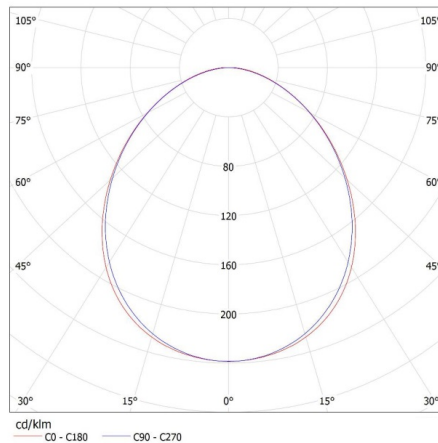

KANLUX S.A. (kat 27417) ALIN 4LED 1X60-B-NT + GLASSv3 / LDC (Polar)