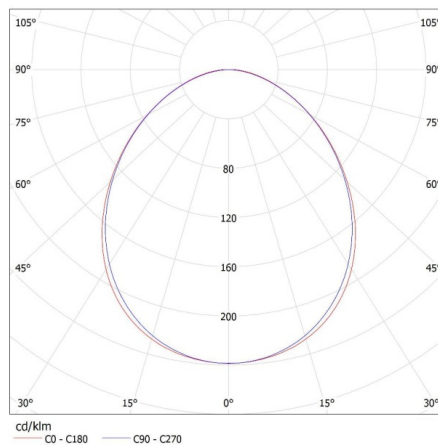

KANLUX S.A. (kat 27418) ALIN 4LED 1X60-SR-NT + GLASSv3 / LDC (Polar)

Luminaire: KANLUX S.A. (kat 27418) ALIN 4LED 1X60-SR-NT + GLASSv3
Lamps: 1 x T8 LED GLASSv3 9W-NW