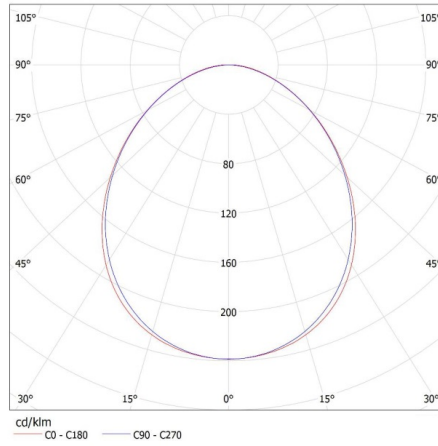

KANLUX S.A. (kat 27418) ALIN 4LED 1X60-SR-NT + GLASSv4 / LDC (Polar)

Luminaire: KANLUX S.A. (kat 27418) ALIN 4LED 1X60-SR-NT + GLASSv4
Lamps: 1 x T8 LED GLASSv4 9W-NW