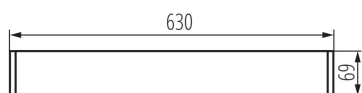

Линейно осветително тяло за тръба LED T8

5905339274182

ОБЩИ ДАННИ:

Цвят: сребърен

Място на монтаж: за монтаж върху таван

Място на приложение: на закрито

Минимално разстояние от осветявания обект: 0,5m

Посока на светене на осветителното тяло: долна страна

Захранване на лампите T8 LED: едностранно

Дължина [mm]: 630

Широчина [mm]: 60

Височина [mm]: 69

ТЕХНИЧЕСКИ ДАННИ:

Номинално напрежение [V]: 220-240 AC

Номинална честота [Hz]: 50

Максимална мощност [W]: max 18