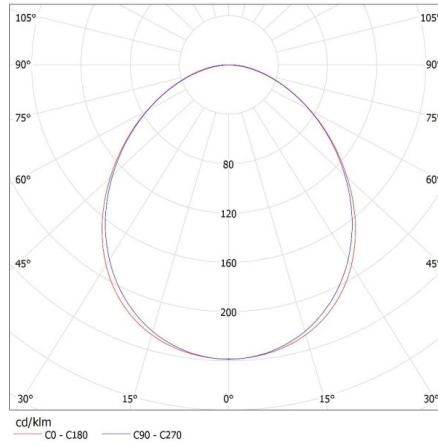

27421 ALIN 4LED 1X120-SR-NT

Линейно осветително тяло за тръба LED T8

KANLUX S.A. (kat 27421) ALIN 4LED 1X120-SR-NT + GLASSv4 / LDC (Polar)

Luminaire: KANLUX S.A. (kat 27421) ALIN 4LED 1X120-SR-NT + GLASSv4
Lamps: 1 x T8 LED GLASSv4 18W-NW