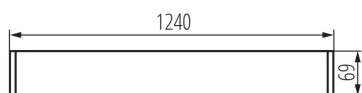

27421 ALIN 4LED 1X120-SR-NT

Линейно осветително тяло за тръба LED T8

5905339274212

PRODUKT Z ATESTEM

ОБЩИ ДАННИ:

Цвят: сребърен

Място на монтаж: за монтаж върху таван

Място на приложение: на закрито

Минимално разстояние от осветявания обект: 0,5m

Посока на светене на осветителното тяло: долна страна

Захранване на лампите T8 LED: едностранно

Дължина [mm]: 1240

Широчина [mm]: 60

Височина [mm]: 69

ТЕХНИЧЕСКИ ДАННИ:

Номинално напрежение [V]: 220-240 AC

Номинална честота [Hz]: 50

Максимална мощност [W]: max 36

Категория на защита от токов удар: I

Материал на дифузера: пластмаса

Източник на светлина: T8 LED

източник на светлина включен в комплекта: не

Цокъл: G13

Обхват на околната температура, на която може да бъде изложен продуктът [°C]: 5÷25

тип абажур: матов

Материал на корпуса: сплав на алуминий

Вид присъединение: самозакljučващи се клеми

Обхват на напречните сечения на използваните кабели [mm²]: 1,5÷2,5

Степен на защита IP: 20

ЛОГИСТИЧНИ ДАННИ:

Как е опаковано: 1

Количество бройки в междинна опаковка: 1

Количество бройки в сборна опаковка: 1

Единично нето тегло [g]: 1700

Грамаж [g]: 2030

Дължина на единична опаковка [cm]: 136

Ширина на единична опаковка [cm]: 11

Височина на единична опаковка [cm]: 7

Тегло на кашон [kg]: 2.03

Ширина на кашон [cm]: 11

Височина на кашон [cm]: 7

Дължина на кашон [cm]: 136

Вместимост на кашон [m³]: 0.010472