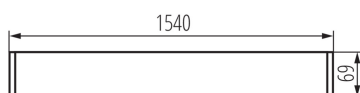

### ОБЩИ ДАННИ:

Цвят: бял

Място на монтаж: За окачване на таван

Място на приложение: на закрито

Минимално разстояние от осветявания обект: 0,5m

Посока на светене на осветителното тяло: долна страна

Захранване на лампите T8 LED: едностранно

Дължина [mm]: 1540

Широчина [mm]: 60

Височина [mm]: 69