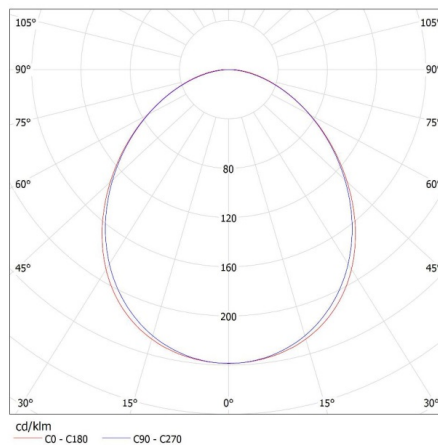

KANLUX S.A. (kat 27422) ALIN 4LED 1X150-W + GLASSv3 / LDC (Polar)

Luminaire: KANLUX S.A. (kat 27422) ALIN 4LED 1X150-W + GLASSv3
Lamps: 1 x T8 LED GLASSv3 24W-NW