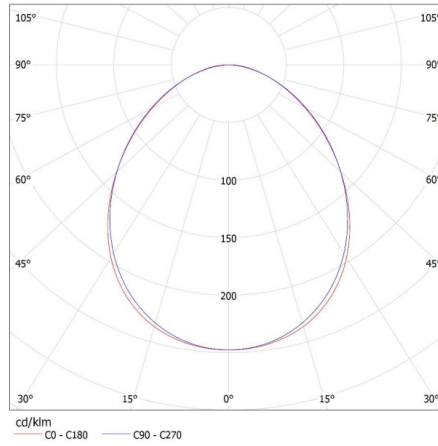

27422 ALIN 4LED 1X150-W

Линейно осветително тяло за тръба LED T8

KANLUX S.A. (kat 27422) ALIN 4LED 1X150-W + GLASSv2 / LDC (Polar)