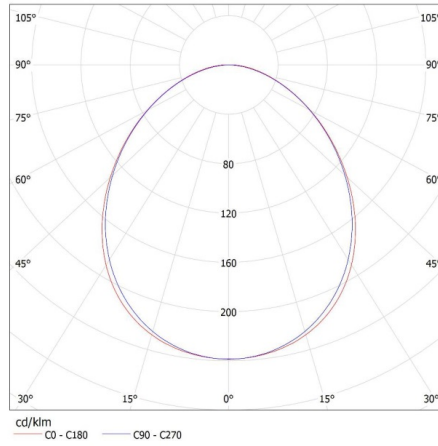

KANLUX S.A. (kat 27422) ALIN 4LED 1X150-W + GLASSv4 / LDC (Polar)

Luminaire: KANLUX S.A. (kat 27422) ALIN 4LED 1X150-W + GLASSv4
Lamps: 1 x T8 LED GLASSv4 24W-NW