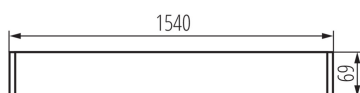

### ОБЩИ ДАННИ:

Цвят: черен

Място на монтаж: За окачване на таван

Място на приложение: на закрито

Минимално разстояние от осветявания обект: 0,5m

Посока на светене на осветителното тяло: долна страна

Захранване на лампите T8 LED: едностранно

Дължина [mm]: 1540

Широчина [mm]: 60

Височина [mm]: 69