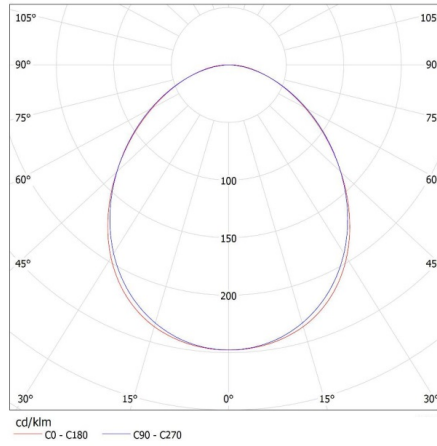

27423 ALIN 4LED 1X150-B

Линейно осветително тяло за тръба LED T8

KANLUX S.A. (kat 27423) ALIN 4LED 1X150-B + GLASSv2 / LDC (Polar)