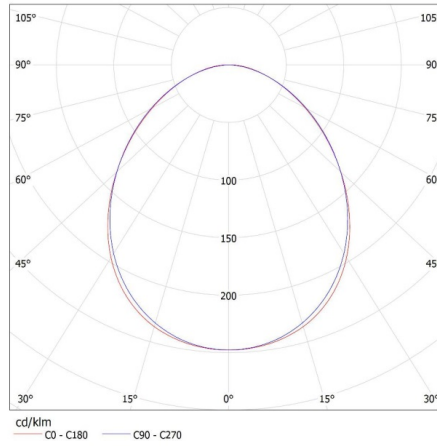

27424 ALIN 4LED 1X150-SR

Линейно осветително тяло за тръба LED T8