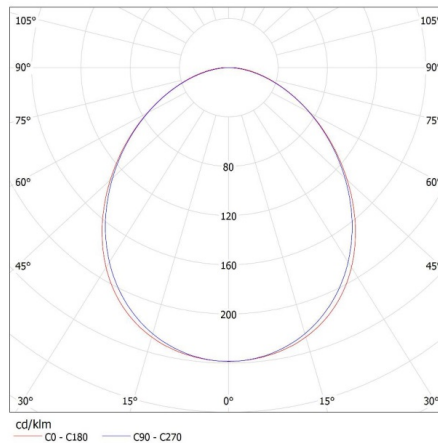

KANLUX S.A. (kat 27424) ALIN 4LED 1X150-SR + GLASSv3 / LDC (Polar)

KANLUX S.A. (kat 27424) ALIN 4LED 1X150-SR + GLASSv2 / LDC (Polar)