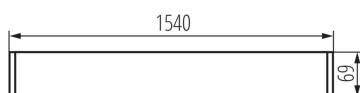

### ОБЩИ ДАННИ:

Цвят: сребърен

Място на монтаж: За окачване на таван

Място на приложение: на закрито

Минимално разстояние от осветявания обект: 0,5m

Посока на светене на осветителното тяло: долна страна

Захранване на лампите T8 LED: едностранно

Дължина [mm]: 1540

Широчина [mm]: 60

Височина [mm]: 69