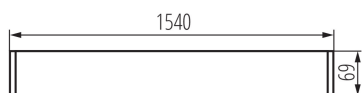

Линейно осветително тяло за тръба LED T8

5905339274250

ОБЩИ ДАННИ:

Цвят: бял

Място на монтаж: за монтаж върху таван

Място на приложение: на закрито

Минимално разстояние от осветявания обект: 0,5m

Посока на светене на осветителното тяло: долна страна

Захранване на лампите T8 LED: едностранно

Дължина [mm]: 1540

Широчина [mm]: 60

Височина [mm]: 69

ТЕХНИЧЕСКИ ДАННИ:

Номинално напрежение [V]: 220-240 AC

Номинална честота [Hz]: 50

Максимална мощност [W]: max 58