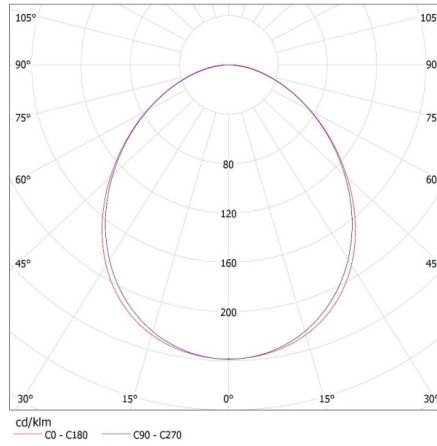

27425 ALIN 4LED 1X150-W-NT

Линейно осветително тяло за тръба LED T8

KANLUX S.A. (kat 27425) ALIN 4LED 1X150-W-NT + GLASSv4 / LDC (Polar)

Luminaire: KANLUX S.A. (kat 27425) ALIN 4LED 1X150-W-NT + GLASSv4
Lamps: 1 x T8 LED GLASSv4 24W-NW