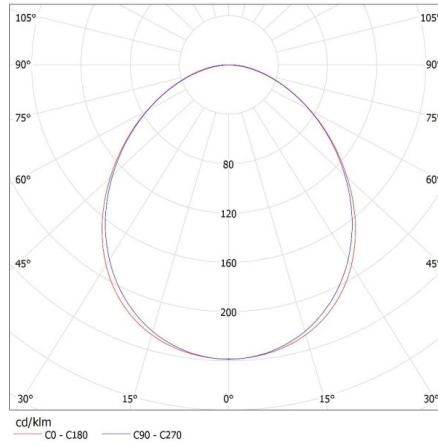

27427 ALIN 4LED 1X150-SR-NT

Линейно осветително тяло за тръба LED T8

KANLUX S.A. (kat 27427) ALIN 4LED 1X150-SR-NT + GLASSv4 / LDC (Polar)

Luminaire: KANLUX S.A. (kat 27427) ALIN 4LED 1X150-SR-NT + GLASSv4
Lamps: 1 x T8 LED GLASSv4 24W-NW