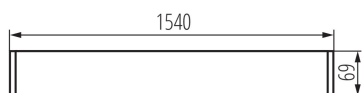

Линейно осветително тяло за тръба LED T8

5905339274274

ОБЩИ ДАННИ:

Цвят: сребърен

Място на монтаж: за монтаж върху таван

Място на приложение: на закрито

Минимално разстояние от осветявания обект: 0,5m

Посока на светене на осветителното тяло: долна страна

Захранване на лампите T8 LED: едностранно

Дължина [mm]: 1540

Широчина [mm]: 60

Височина [mm]: 69

ТЕХНИЧЕСКИ ДАННИ:

Номинално напрежение [V]: 220-240 AC

Номинална честота [Hz]: 50

Максимална мощност [W]: max 58