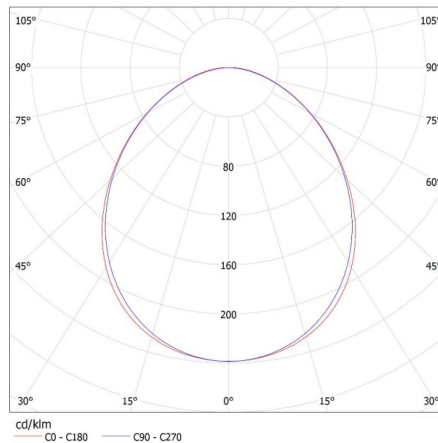

KANLUX S.A. (kat 27427) ALIN 4LED 1X150-SR-NT + GLASSv3 / LDC (Polar)