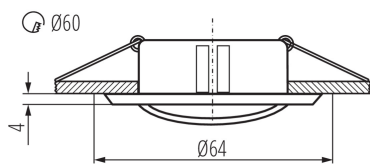

Точково таванно осветително тяло

5905339027559

Kanlux CEL е таванна луна, изработена от алуминий с цвят на матиран хром. Луната работи с крушки с цокъл Gx4.

ОБЩИ ДАННИ:

Цвят: сатенен хром

Необходимост от използване на самоекраниращи лампи: да

Място на монтаж: за вграждане в таван

Място на приложение: на закрито

Минимално разстояние от осветявания обект: 0,5m

Продуктът не е подходящ за прикриване с

термоизолационен материал: да

Височина [mm]: 24

Диаметър [mm]: 64

Монтажен отвор [mm]: Ø60

ТЕХНИЧЕСКИ ДАННИ:

Номинално напрежение [V]: 12 AC; 12 DC

Максимална мощност [W]: max 35

Категория на защита от токов удар: III

Източник на светлина: MR11

източник на светлина включен в комплекта: не

Цокъл: Gx4

Обхват на околната температура, на която може да бъде изложен продуктът [°C]: 5÷25

Материал на корпуса: стомана

Вид присъединение: свободни краища на кабелите

Ъглова настройка на осветителното тяло: в една ос

Ъглова настройка на осветителното тяло [°]: 15

Степен на защита IP: 20

ЛОГИСТИЧНИ ДАННИ:

Как е опаковано: 100

Количество бройки в сборна опаковка: 100

Единично нето тегло [g]: 90

Грамаж [g]: 114

Дължина на единична опаковка [cm]: 7

Ширина на единична опаковка [cm]: 4

Височина на единична опаковка [cm]: 7

Тегло на кашон [kg]: 11.4

Ширина на кашон [cm]: 21.5

Височина на кашон [cm]: 31

Дължина на кашон [cm]: 38

Вместимост на кашон [m³]: 0.025327