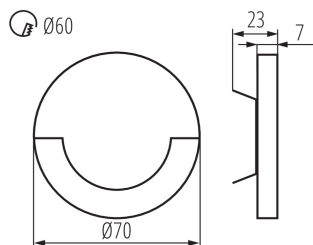

Диаметър [mm]: 70

Изискван диаметър на конзолната кутия [Ømm]: 60

Размери на монтажния отвор [mm]: 60

Интегриран LED източник на светлина: да

ТЕХНИЧЕСКИ ДАННИ:

Номинално напрежение [V]: 12 DC

Максимална мощност [W]: 0.8

Вид присъединение: свободни краища на кабелите

Дължина на проводника [m]: 0.18

Време за загряване на лампата [s]: ≤1

Време за пускане на лампата [s]: ≤0,5

Степен на защита IP: 20

Стълбищно LED осветително тяло

Ширина на единична опаковка [cm]: 2.5

Височина на единична опаковка [cm]: 16.5

Тегло на кашон [kg]: 8.69

Ширина на кашон [cm]: 23.5

Височина на кашон [cm]: 34.5

Дължина на кашон [cm]: 63

Вместимост на кашон [m³]: 0.051077