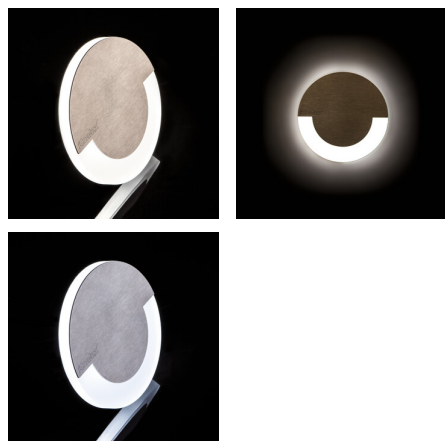

Стълбищно LED осветително тяло

5905339275585

SOLA LED B

Kanlux SOLA е съвременен дизайн, съчетан с атрактивен светлинен ефект. Това е едно прекрасно предложение за осветление на стълбища и коридори или за акцентирание на интериора на помещенията. Уникалната конструкция на осветителното тяло ще осигури равномерно разпределение на светлината. Версията AC е снабдена с адаптер 230V, който се побира в кутия.

ОБЩИ ДАННИ:

Стенни за вграждане: да

Цвят: черен

Място на монтаж: за вграждане в стена

Място на приложение: на закрито

Минимално разстояние от осветявания обект: 0,1m

Възможност за използване с димер: не

Широчина [mm]: 23

Категория на защита от токов удар: III

Вид диод: LED SMD

Светлинен поток [lm]: 14

Цвят на светлината: бяла

Корелираната цветна температура [K]: 4000

Устойчивост на цвета в елипсите на Макадам: ≤6

Индекс на цвето предаване: 80

Вид присъединение: свободни краища на кабелите

Дължина на проводника [m]: 0.18

Време за загряване на лампата [s]: ≤1

Време за пускане на лампата [s]: ≤0,5

Степен на защита IP: 20

Стълбищно LED осветително тяло