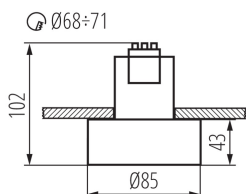

Точково таванно осветително тяло

5905339275752

Kanlux MINI RITI е по-малка, малко по-ниска версия на популярното осветително тяло Kanlux RITI. Приготвили сме го в два варианта - бял и черен, всеки от осветителните тела има няколко цветни версии на отражателя - бял, черен или златист. Сигурни сме, че такъв богат избор означава големи възможности за съпоставяне на осветителните тела Kanlux MINI RITI с типа интериор, в който ще ги поставим. Ако искаме да бъдем екстравагантни, можем да комбинираме различни цветове на фитингите, а също и да ги комбинираме с Kanlux RITI. Заедно те ще създадат хармонично, но необичайно осветително тяло за стая. Осветителните тела Kanlux MINI RITI също са съвместими с рефлекторите на Kanlux RITI REF.

ОБЩИ ДАННИ:

Цвят: черен/златен

Място на монтаж: за вграждане в таван

Място на приложение: на закрито

Минимално разстояние от осветявания обект: 0,5m

Височина [mm]: 102

Диаметър [mm]: 85

Монтажен отвор [mm]: Ø68÷71

ТЕХНИЧЕСКИ ДАННИ:

Номинално напрежение [V]: 220-240 AC

Номинална честота [Hz]: 50

Максимална мощност [W]: max 10

Категория на защита от токов удар: I

Източник на светлина: PAR16

източник на светлина включен в комплекта: не

Цокъл: GU10

Обхват на околната температура, на която може да бъде изложен продуктът [°C]: 5÷25

Материал на корпуса: сплав на алуминий

Вид присъединение: клеморед с винтови клеми

Обхват на напречните сечения на използваните кабели [mm²): 1÷2,5

Ъглова настройка на осветителното тяло: none

Степен на защита IP: 20

ЛОГИСТИЧНИ ДАННИ:

Как е опаковано: 50

Количество бройки в междинна опаковка: 1

Количество бройки в сборна опаковка: 50

Единично нето тегло [g]: 172

Грамаж [g]: 230

Дължина на единична опаковка [cm]: 9

Ширина на единична опаковка [cm]: 9