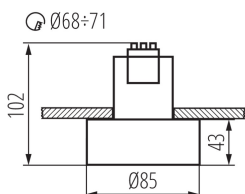

Точково таванно осветително тяло

5905339275790

Kanlux MINI RITI е по-малка, малко по-ниска версия на популярното осветително тяло Kanlux RITI. Приготвили сме го в два варианта - бял и черен, всеки от осветителните тела има няколко цветни версии на отражателя - бял, черен или златист. Сигурни сме, че такъв богат избор означава по-големи възможности за съпоставяне на осветителните тела Kanlux MINI RITI с типа интериор, в който ще ги поставим. Ако искаме да бъдем екстравагантни, можем да комбинираме различни цветове на фитингите, а също и да ги комбинираме с Kanlux RITI. Заедно те ще създадат хармонично, но необичайно осветително тяло за стая. Осветителните тела Kanlux MINI RITI също са съвместими с рефлекторите на Kanlux RITI REF.

ОБЩИ ДАННИ:

Цвят: бял

Място на монтаж: за вграждане в таван

Място на приложение: на закрито

Минимално разстояние от осветявания обект: 0,5m

Височина [mm]: 102

Диаметър [mm]: 85

Монтажен отвор [mm]: Ø68÷71

ТЕХНИЧЕСКИ ДАННИ:

Номинално напрежение [V]: 220-240 AC

Номинална честота [Hz]: 50

Максимална мощност [W]: max 10

Категория на защита от токов удар: I

Източник на светлина: PAR16

източник на светлина включен в комплекта: не

Цокъл: GU10

Обхват на околната температура, на която може да бъде изложен продуктът [°C]: 5÷25

Материал на корпуса: сплав на алуминий

Вид присъединение: клеморед с винтови клеми

Обхват на напречните сечения на използваните кабели [mm²): 1÷2,5

Ъглова настройка на осветителното тяло: none

Степен на защита IP: 20

ЛОГИСТИЧНИ ДАННИ:

Как е опаковано: 50

Количество бройки в междинна опаковка: 1

Количество бройки в сборна опаковка: 50

Единично нето тегло [g]: 172

Грамаж [g]: 230

Дължина на единична опаковка [cm]: 9

Ширина на единична опаковка [cm]: 9