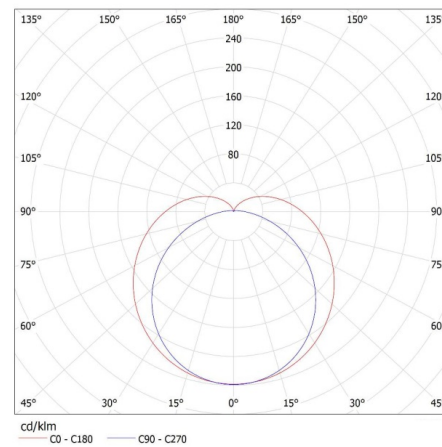

KANLUX S.A. (kat 27591) LINUS LED 7W-NW / LDC (Polar)

АКСЕСОАРИ:

14977 LINUS LINK Кабел за свързване на осветително тяло LINUS LINK