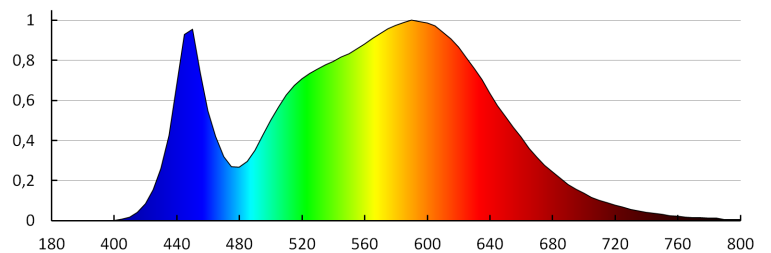

LED осветително тяло за монтаж под шкафове

Грамаж [g]: 263.67

Дължина на единична опаковка [cm]: 58.5

Ширина на единична опаковка [cm]: 6

Височина на единична опаковка [cm]: 3

Тегло на кашон [kg]: 7.9101

Ширина на кашон [cm]: 32

Височина на кашон [cm]: 22

Дължина на кашон [cm]: 60

Вместимост на кашон [m³]: 0.04224

KANLUX S.A. (kat 27591) LINUS LED 7W-NW / LDC (Polar)