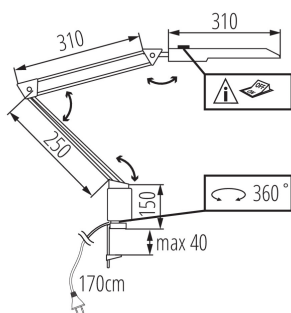

Настолна лампа LED

5905339276032

ОБЩИ ДАННИ:

Цвят: бял

Място на монтаж: върху основа

Място на приложение: на закрито

Минимално разстояние от осветявания обект: 0,1m

Възможност за използване с димер: не

Бутон за включване: да

Височина MAX [mm]: 940

Дължина на кабела [m]: 1.7

Интегриран LED източник на светлина: да

ТЕХНИЧЕСКИ ДАННИ:

Номинално напрежение [V]: 220-240 AC

Номинална честота [Hz]: 50

Максимална мощност [W]: 4,8

Време за пускане на лампата [s]: ≤0,5

Осветително тяло, подвижно в хоризонтална равнина [°]: 360

Осветително тяло, подвижно във вертикална равнина [°]: 180

Степен на защита IP: 20

ЛОГИСТИЧНИ ДАННИ:

Как е опаковано: 6

Количество бройки в междинна опаковка: 1

Количество бройки в сборна опаковка: 6

Единично нето тегло [g]: 660

Настолна лампа LED

Грамаж [g]: 860
Дължина на единична опаковка [cm]: 18
Ширина на единична опаковка [cm]: 6
Височина на единична опаковка [cm]: 44
Тегло на кашон [kg]: 5.16
Ширина на кашон [cm]: 20
Височина на кашон [cm]: 46
Дължина на кашон [cm]: 38
Вместимост на кашон [m³]: 0.03496