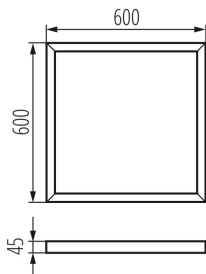

27610 ADTR 6060 SR

Рамка за открит монтаж BRAVO

5905339276100

ОБЩИ ДАННИ:

Цвят: сребърен

Място на монтаж: за монтаж върху таван

Дължина [mm]: 600

Широчина [mm]: 600

Височина [mm]: 45

ТЕХНИЧЕСКИ ДАННИ:

Материал: стомана

ЛОГИСТИЧНИ ДАННИ:

Как е опаковано: 1

Количество бройки в междинна опаковка: 1

Количество бройки в сборна опаковка: 1

Единично нето тегло [g]: 1150

Грамаж [g]: 1580

Дължина на единична опаковка [cm]: 63

Ширина на единична опаковка [cm]: 61.5

Височина на единична опаковка [cm]: 5.5

Тегло на кашон [kg]: 1.58

Ширина на кашон [cm]: 61.5

Височина на кашон [cm]: 5.5

Дължина на кашон [cm]: 63

Вместимост на кашон [m³]: 0.02131