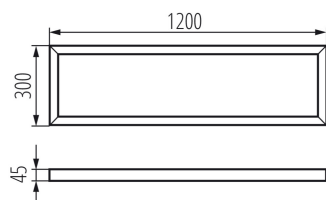

27611 ADTR 12030 W

Рамка за открит монтаж BRAVO

5905339276117

ОБЩИ ДАННИ:

Цвят: бял

Място на монтаж: за монтаж върху таван

Дължина [mm]: 1200

Широчина [mm]: 300

Височина [mm]: 45

ТЕХНИЧЕСКИ ДАННИ:

Материал: стомана

ЛОГИСТИЧНИ ДАННИ:

Как е опаковано: 1

Количество бройки в междинна опаковка: 1

Количество бройки в сборна опаковка: 1

Единично нето тегло [g]: 1460

Грамаж [g]: 1870

Дължина на единична опаковка [cm]: 123

Ширина на единична опаковка [cm]: 32.5

Височина на единична опаковка [cm]: 5.5

Тегло на кашон [kg]: 1.87

Ширина на кашон [cm]: 32.5

Височина на кашон [cm]: 5.5

Дължина на кашон [cm]: 123

Вместимост на кашон [m³]: 0.021986