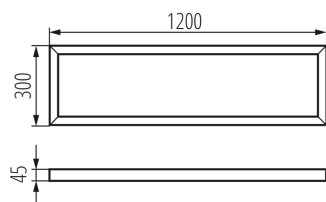

27612 ADTR 12030 SR

Рамка за открит монтаж BRAVO

5905339276124

ОБЩИ ДАННИ:

Цвят: сребърен

Място на монтаж: за монтаж върху таван

Дължина [mm]: 1200

Широчина [mm]: 300

Височина [mm]: 45

ТЕХНИЧЕСКИ ДАННИ:

Материал: стомана

ЛОГИСТИЧНИ ДАННИ:

Как е опаковано: 1

Количество бройки в междинна опаковка: 1

Количество бройки в сборна опаковка: 1

Единично нето тегло [g]: 1460

Грамаж [g]: 1870

Дължина на единична опаковка [cm]: 123

Ширина на единична опаковка [cm]: 32.5

Височина на единична опаковка [cm]: 5.5

Тегло на кашон [kg]: 1.87

Ширина на кашон [cm]: 32.5

Височина на кашон [cm]: 5.5

Дължина на кашон [cm]: 123

Вместимост на кашон [m³]: 0.021986