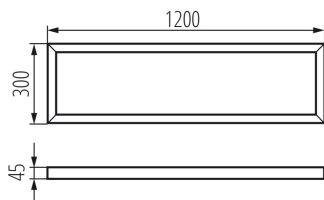

Рамка за открит монтаж BRAVO

5905339276148

ОБЩИ ДАННИ:

Цвят: черен

Място на монтаж: за монтаж върху таван

Дължина [mm]: 1200

Широчина [mm]: 300

Височина [mm]: 45

ТЕХНИЧЕСКИ ДАННИ:

Материал: стомана

ЛОГИСТИЧНИ ДАННИ:

Как е опаковано: 1

Количество бройки в междинна опаковка: 1

Количество бройки в сборна опаковка: 1

Единично нето тегло [g]: 1460

Грамаж [g]: 1870

Дължина на единична опаковка [cm]: 123

Ширина на единична опаковка [cm]: 32.5

Височина на единична опаковка [cm]: 5.5

Тегло на кашон [kg]: 1.87

Ширина на кашон [cm]: 32.5

Височина на кашон [cm]: 5.5

Дължина на кашон [cm]: 123

Вместимост на кашон [m³]: 0.021986