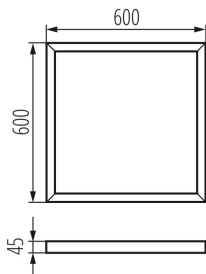

Рамка за открит монтаж BRAVO

5905339276155

ОБЩИ ДАННИ:

Цвят: черен

Място на монтаж: за монтаж върху таван

Дължина [mm]: 600

Широчина [mm]: 600

Височина [mm]: 45

ТЕХНИЧЕСКИ ДАННИ:

Материал: стомана

ЛОГИСТИЧНИ ДАННИ:

Как е опаковано: 1

Количество бройки в междинна опаковка: 1

Количество бройки в сборна опаковка: 1

Единично нето тегло [g]: 1150

Грамаж [g]: 1580

Дължина на единична опаковка [cm]: 63

Ширина на единична опаковка [cm]: 61.5

Височина на единична опаковка [cm]: 5.5

Тегло на кашон [kg]: 1.58

Ширина на кашон [cm]: 61.5

Височина на кашон [cm]: 5.5

Дължина на кашон [cm]: 63

Вместимост на кашон [m³]: 0.02131