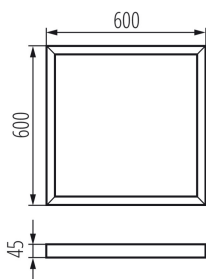

27616 ADTR-S 6060 W

Рамка за открит монтаж BRAVO

5905339276162

Рамка за LED панели BRAVO 600x600mm, височина на рамката 45mm.

ОБЩИ ДАННИ:

Цвят: бял

Място на монтаж: за монтаж върху таван

Дължина [mm]: 600

Широчина [mm]: 600

Височина [mm]: 45

ЛОГИСТИЧНИ ДАННИ:

Как е опаковано: 1

Количество бройки в междинна опаковка: 1

Количество бройки в сборна опаковка: 1

Единично нето тегло [g]: 884

Грамаж [g]: 1220

Дължина на единична опаковка [cm]: 63.5

Ширина на единична опаковка [cm]: 61

Височина на единична опаковка [cm]: 5.5

Тегло на кашон [kg]: 1.22

Ширина на кашон [cm]: 61

Височина на кашон [cm]: 5.5

Дължина на кашон [cm]: 63.5

Вместимост на кашон [m³]: 0.021304