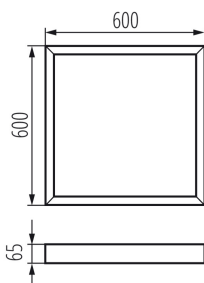

Рамка за открит монтаж

5905339276179

Рамка за LED панели BRAVO 600x600mm, височина на рамката 65mm.

### ОБЩИ ДАННИ:

**Цвят:** бял

**Място на монтаж:** за монтаж върху таван

**Дължина [mm]:** 600

**Широчина [mm]:** 600

**Височина [mm]:** 65

**Дължина на единична опаковка [cm]:** 63.5

**Ширина на единична опаковка [cm]:** 61

**Височина на единична опаковка [cm]:** 7

**Тегло на кашон [kg]:** 1.49

**Ширина на кашон [cm]:** 61

**Височина на кашон [cm]:** 7

**Дължина на кашон [cm]:** 63.5

**Вместимост на кашон [m³]:** 0.027115