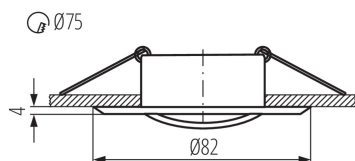

Точково таванно осветително тяло

5905339027832

ОБЩИ ДАННИ:

Цвят: матов хром

Необходимост от използване на самоекраниращи лампи : да

Място на монтаж: за вграждане в таван

Място на приложение: на закрито

Минимално разстояние от осветявания обект : 0,5m

Изделието не е предназначено за монтаж върху нормално запалима основа: >35W

Продуктът не е подходящ за прикриване с термоизолационен материал: да

Височина [mm]: 22

Диаметър [mm]: 82

Монтажен отвор [mm]: Ø75

Обхват на околната температура, на която може да бъде изложен продуктът [°C]: 5÷25

Материал на корпуса: сплав на алуминий

Вид присъединение: свободни краища на кабелите

Дължина на проводника [m]: 0.12

Напречно сечение на кабела [mm²]: 0.75

Точково таванно осветително тяло

Ширина на кашон [cm]: 19.5

Височина на кашон [cm]: 21.5

Дължина на кашон [cm]: 44

Вместимост на кашон [m³]: 0.018447