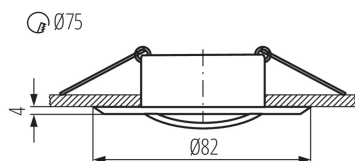

Точково таванно осветително тяло

5905339027856

ОБЩИ ДАННИ:

Цвят: матова мед

Необходимост от използване на самоекраниращи лампи:
да

Място на монтаж: за вграждане в таван

Място на приложение: на закрито

Минимално разстояние от осветявания обект: 0,5m

Изделието не е предназначено за монтаж върху нормално запалима основа: >35W

Продуктът не е подходящ за прикриване с термоизолационен материал: да

Височина [mm]: 22

Диаметър [mm]: 82

Монтажен отвор [mm]: Ø75

ТЕХНИЧЕСКИ ДАННИ:

Номинално напрежение [V]: 12 AC; 12 DC

Максимална мощност [W]: max 10

Категория на защита от токов удар: III

Източник на светлина: MR16

източник на светлина включен в комплекта: не

Цокъл: Gx5,3

Обхват на околната температура, на която може да бъде изложен продуктът [°C]: 5÷25

Материал на корпуса: сплав на алуминий

Вид присъединение: свободни краища на кабелите

Дължина на проводника [m]: 0.12

Напречно сечение на кабела [mm²]: 0.75

Ъглова настройка на осветителното тяло: в една ос

Ъглова настройка на осветителното тяло [°]: 15

Степен на защита IP: 20

ЛОГИСТИЧНИ ДАННИ:

Мерна единица: брой

Как е опаковано: 50

Количество бройки в междинна опаковка: 1

Количество бройки в сборна опаковка: 50

Единично нето тегло [g]: 68

Грамаж [g]: 97

Дължина на единична опаковка [cm]: 8.5

Ширина на единична опаковка [cm]: 4.5

Височина на единична опаковка [cm]: 8.5

Тегло на кашон [kg]: 4.85