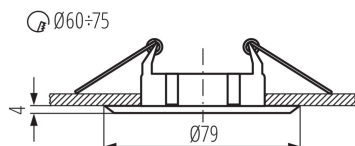

Точково таванно осветително тяло

5905339027900

ОБЩИ ДАННИ:

Цвят: бял

Необходимост от използване на самоекраниращи лампи : да

Място на монтаж: за вграждане в таван

Място на приложение: на закрито

Минимално разстояние от осветявания обект : 0,5m

Изделието не е предназначено за монтаж върху нормално запалима основа: >35W

Продуктът не е подходящ за прикриване с термоизолационен материал: да

Височина [mm]: 25

Диаметър [mm]: 79

Монтажен отвор [mm]: Ø60-75

ТЕХНИЧЕСКИ ДАННИ:

Номинално напрежение [V]: 12 AC; 12 DC

Максимална мощност [W]: max 10

Категория на защита от токов удар : III

Източник на светлина: MR16

източник на светлина включен в комплекта : не

Цокъл: Gx5,3

Обхват на околната температура, на която може да бъде изложен продуктът [°C]: 5÷25

Материал на корпуса: сплав на алуминий

Вид присъединение: свободни краища на кабелите

Дължина на проводника [m]: 0.12

Напречно сечение на кабела [mm²]: 0.75

Ъглова настройка на осветителното тяло : none

Степен на защита IP: 20

ЛОГИСТИЧНИ ДАННИ:

Мерна единица: брой

Как е опаковано: 50

Количество бройки в междинна опаковка: 1

Количество бройки в сборна опаковка: 50

Единично нето тегло [g]: 40

Грамаж [g]: 69

Дължина на единична опаковка [cm]: 8.5

Ширина на единична опаковка [cm]: 3.5

Височина на единична опаковка [cm]: 8.5

Тегло на кашон [kg]: 3.45

Ширина на кашон [cm]: 22.5