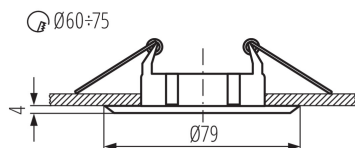

Точково таванно осветително тяло

5905339027931

ОБЩИ ДАННИ:

Цвят: матов хром

Необходимост от използване на самоекраниращи лампи : да

Място на монтаж: за вграждане в таван

Място на приложение: на закрито

Минимално разстояние от осветявания обект : 0,5m

Изделието не е предназначено за монтаж върху нормално запалима основа: >35W

Продуктът не е подходящ за прикриване с термоизолационен материал: да

Височина [mm]: 25

Диаметър [mm]: 79

Монтажен отвор [mm]: Ø60-75

Обхват на околната температура, на която може да бъде изложен продуктът [°C]: 5÷25

Материал на корпуса: сплав на алуминий

Вид присъединение: свободни краища на кабелите

Дължина на проводника [m]: 0.12

Напречно сечение на кабела [mm²]: 0.75