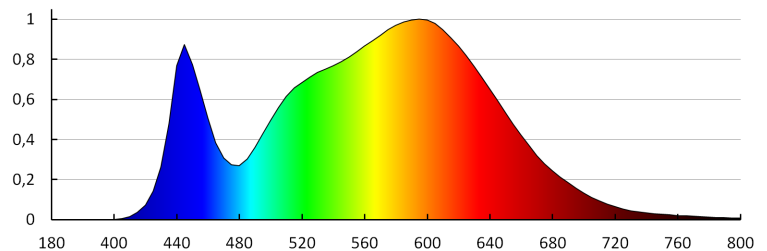

ДОПЪЛНИТЕЛНА ИНФОРМАЦИЯ:

- 5-годишна Гаранция при спазване на гаранционните условия, достъпни в уебсайта
- За правилната работа се изисква използването на съответно захранващо устройство за LED, достъпно в офертата на KANLUX
- LED панел без захранващо устройство в комплекта.
- Продуктът с код 28024 е предназначен за алтернативен размер на таванни системи (625mmx625mm)