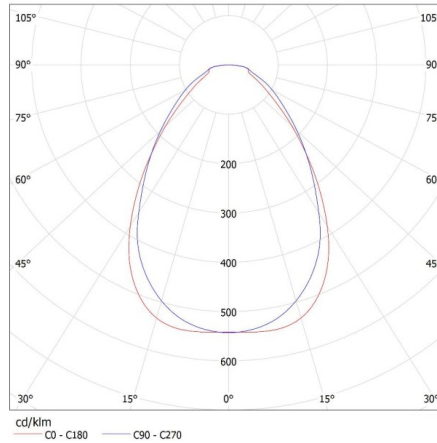

KANLUX S.A. (kat 28002) BRAVO PU36W6060NW W / LDC (Polar)

АКСЕСОРИ:

28502 CLIPS BRAVO S/P 60-62

Монтажен държач, служи за вграждане на осветителни тела BRAVO 6060/6262 в окачен таван от гипсокартон, 4 бр. в комплекта (28502)

28503 CLIPS BRAVO S/P 12030

Монтажен държач, служи за вграждане на осветителни тела BRAVO 12030 в окачен таван от гипсокартон, 6 бр. в комплекта (28503)

28505 SPN BRAVO S/P 12030

Универсално стаманено въже за окачване на осветителни тела 6 бр. в комплекта (28505)

28504 SPN BRAVO S/P 60-62

Универсално стаманено въже за окачване на осветителни тела 4бр. в комплекта (28504)