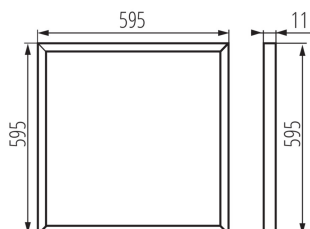

LED панел за скрит монтаж

5905339280022

Панелите Kanlux BRAVO P/PU са специално подбрани компоненти за още по-голямо удоволствие от тяхното използване. Алуминиева рамка, специално подбрани диоди LED, рефлектор и дифузер, разпръскващ светлината, това са само част от предимствата на панелите Kanlux BRAVO LED P/PU. Друго тяхно предимство е светлинната им ефикасност (120lm/W). Панелите Kanlux BRAVO LED не притежават адаптер в комплекта.

ОБЩИ ДАННИ:

Цвят: бял

Място на монтаж: за вграждане в таван

Място на приложение: на закрито

Минимално разстояние от осветявания обект: 0,5m

Продуктът не е подходящ за прикриване с термоизолационен материал: да

Захранващо устройство, включено в комплекта: не

Дължина [mm]: 595

Широчина [mm]: 595

Височина [mm]: 11

Интегриран LED източник на светлина: да

ТЕХНИЧЕСКИ ДАННИ:

Захранващ ток [mA]: 800

Максимална мощност [W]: 36

Категория на защита от токов удар: III

Материал на дифузера: пластмаса

Вид диод: LED SMD

Светлинен поток [lm]: 4320

Цвят на светлината: бяла

Корелираната цветна температура [K]: 4000

Устойчивост на цвета в елипсите на Макадам: ≤ 6

Индекс на цвето предаване: 80

Експлоатационен срок на лампата [h]: 30000

Коефициент на запазване на светлинния поток на лампата след изтичане на номиналния срок на експлоатация: L70B50

Брой цикли вкл. / изкл.: ≥ 15000

Ъгъл на светене [°]: 110

Светлинна ефективност на лампата [lm/W]: 120

Обхват на околната температура, на която може да бъде изложен продуктът [°C]: 5÷25

Материал на корпуса: стомана

Материал на панела/на рамката: сплав на алуминий