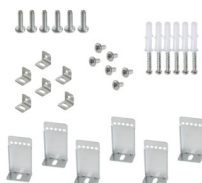

28501 BRAVO S/P GRIP 12030