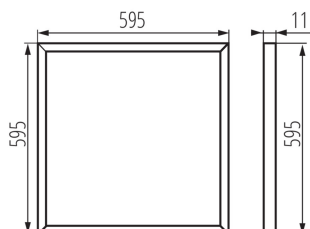

LED панел за скрит монтаж

5905339280107

Панелите Kanlux BRAVO S/SU са специално подбрани компоненти за още по-голямо удоволствие от тяхното използване. Алуминиева рамка, специално подбрани диоди LED, рефлектор и дифузер, разпръскващ светлината, това са само част от предимствата на панелите Kanlux BRAVO LED S/SU. Друго тяхно предимство е светлинната им ефикасност (100lm/W). Панелите Kanlux BRAVO LED не притежават адаптер в комплекта.

ОБЩИ ДАННИ:

Цвят: бял

Място на монтаж: за вграждане в таван

Място на приложение: на закрито

Минимално разстояние от осветявания обект: 0,5m

Продуктът не е подходящ за прикриване с термоизолационен материал: да

Захранващо устройство, включено в комплекта: не

Дължина [mm]: 595

Широчина [mm]: 595

Височина [mm]: 11

Интегриран LED източник на светлина: да

ТЕХНИЧЕСКИ ДАННИ:

Захранващ ток [mA]: 1050

Максимална мощност [W]: 40

Категория на защита от токов удар: III

Материал на дифузера: пластмаса

Вид диод: LED SMD

Светлинен поток [lm]: 4000

Цвят на светлината: бяла

Корелираната цветна температура [K]: 4000

Устойчивост на цвета в елипсите на Макадам: ≤6

Индекс на цвето предаване: 80

Експлоатационен срок на лампата [h]: 25000

Брой цикли вкл. / изкл.: ≥15000

Ъгъл на светене [°]: 110

Светлинна ефективност на лампата [lm/W]: 100

Обхват на околната температура, на която може да бъде изложен продуктът [°C]: 5÷25

Материал на корпуса: стомана

Материал на панела/на рамката: сплав на алуминий

Вид присъединение: кабел завършен с щепсел - DC

Вид проводник: H03VVH2-F

Дължина на проводника [m]: 0.05