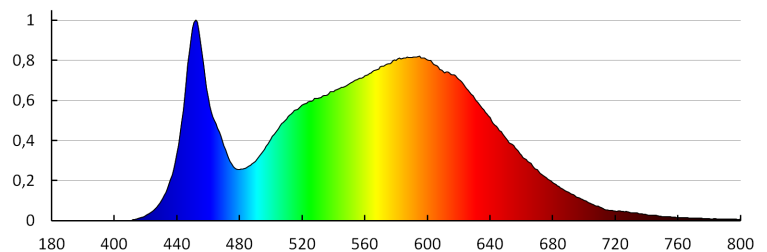

ДОПЪЛНИТЕЛНА ИНФОРМАЦИЯ:

- За правилната работа се изисква използването на съответно захранващо устройство за LED, достъпно в офертата на KANLUX
- LED панел без захранващо устройство в комплекта.