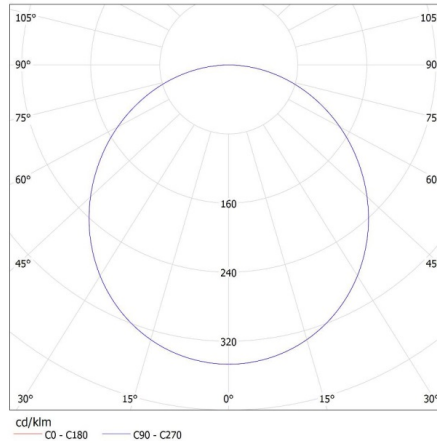

KANLUX S.A. (kat 28010) BRAVO S 40W6060NW W / LDC (Polar)

АКСЕСОРИ:

28502 CLIPS BRAVO S/P 60-62

Монтажен държач, служи за вграждане на осветителни тела BRAVO 6060/6262 в окачен таван от гипсокартон, 4 бр. в комплекта (28502)

28503 CLIPS BRAVO S/P 12030

Монтажен държач, служи за вграждане на осветителни тела BRAVO 12030 в окачен таван от гипсокартон, 6 бр. в комплекта (28503)

28500 BRAVO S/P GRIP 60-62

Монтажна стойка NT 4 бр. в комплекта (28500)

28501 BRAVO S/P GRIP 12030

Монтажна стойка NT 6 бр. в комплекта (28501)