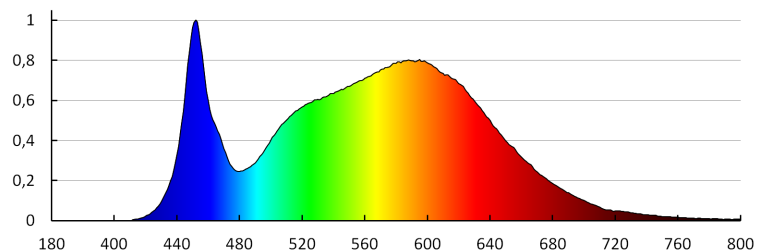

ДОПЪЛНИТЕЛНА ИНФОРМАЦИЯ:

- За правилната работа се изисква използването на съответно захранващо устройство за LED, достъпно в офертата на KANLUX
- LED панел без захранващо устройство в комплекта.