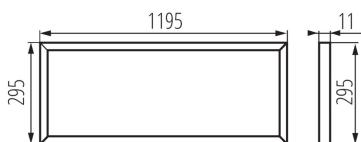

LED панел за скрит монтаж

5905339280220

Панелите Kanlux BRAVO S/SU са специално подбрани компоненти за още по-голямо удоволствие от тяхното използване. Алуминиева рамка, специално подбрани диоди LED, рефлектор и дифузер, разпръскващ светлината, това са само част от предимствата на панелите Kanlux BRAVO LED S/SU. Друго тяхно предимство е светлинната им ефикасност (100lm/W). Панелите Kanlux BRAVO LED не притежават адаптер в комплекта.

ОБЩИ ДАННИ:

Цвят: бял

Място на монтаж: за вграждане в таван

Място на приложение: на закрито

Минимално разстояние от осветявания обект: 0,5m

Продуктът не е подходящ за прикриване с термоизолационен материал: да

Захранващо устройство, включено в комплекта: не

Дължина [mm]: 1195

Широчина [mm]: 295

Височина [mm]: 11

Интегриран LED източник на светлина: да

ТЕХНИЧЕСКИ ДАННИ:

Захранващ ток [mA]: 1050

Максимална мощност [W]: 40

Категория на защита от токов удар: III

Материал на дифузера: пластмаса

Вид диод: LED SMD

Светлинен поток [lm]: 4000

Цвят на светлината: бяла

Корелираната цветна температура [K]: 4000

Устойчивост на цвета в елипсите на Макадам: ≤6

Индекс на цвето предаване: 80

Експлоатационен срок на лампата [h]: 25000

Брой цикли вкл. / изкл.: ≥15000

Ъгъл на светене [°]: 110

Светлинна ефективност на лампата [lm/W]: 100

Обхват на околната температура, на която може да бъде изложен продуктът [°C]: 5÷25

Материал на корпуса: стомана

Материал на панела/на рамката: сплав на алуминий

Вид присъединение: кабел завършен с щепсел - DC

Вид проводник: H03VVH2-F

Дължина на проводника [m]: 0.05