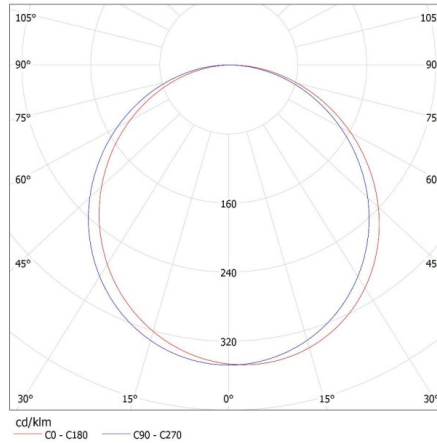

KANLUX S.A. (kat 28022) BRAVO S 40W12030NW W / LDC (Polar)

АКСЕСОРИ:

28502 CLIPS BRAVO S/P 60-62

Монтажен държач, служи за вграждане на осветителни тела BRAVO 6060/6262 в окачен таван от гипсокартон, 4 бр. в комплекта (28502)

28503 CLIPS BRAVO S/P 12030

Монтажен държач, служи за вграждане на осветителни тела BRAVO 12030 в окачен таван от гипсокартон, 6 бр. в комплекта (28503)

28500 BRAVO S/P GRIP 60-62

Монтажна стойка NT 4 бр. в комплекта (28500)

28501 BRAVO S/P GRIP 12030

Монтажна стойка NT 6 бр. в комплекта (28501)