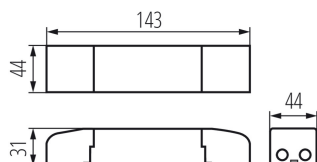

28025 BRAVO DRIVER 36W

Захранващо устройство за LED

5905339280251

ОБЩИ ДАННИ:

Цвят: бял

Място на приложение: на закрито

Възможност за монтаж върху нормално запалими повърхности: да

Възможност за използване с димер: не

ТЕХНИЧЕСКИ ДАННИ:

Номинално напрежение [V]: 220-240 AC

Номинален ток [A]: 0,2

Номинална честота [Hz]: 50

λ : 0,95

Максимална мощност [W]: 36

Категория на защита от токов удар: II

Материал: пластмаса

Вид присъединение: клеморед

Обхват на напречните сечения на използваните кабели [mm²]: 0,75÷1

Вид захранващо устройство: постояннотоков

Защита от претоварване: да

Защита от пренапрежения: да

Термична защита: 110°C

Защита от късо съединение: да

Максимална температура Ta [°C]: 25

Входно напрежение - PRI [V]: 220-240

Изходно напрежение - SEC [V]: 30-42

изходен ток - сек. [mA]: 800

Степен на защита IP: 20

Tc [°C]: 75

ЛОГИСТИЧНИ ДАННИ:

Как е опаковано: 6

Количество бройки в междинна опаковка: 6

Количество бройки в сборна опаковка: 60

Единично нето тегло [g]: 108

Грамаж [g]: 137.17

Дължина на единична опаковка [cm]: 15

Ширина на единична опаковка [cm]: 5.5

Височина на единична опаковка [cm]: 3.5

Тегло на кашон [kg]: 8.2302

Ширина на кашон [cm]: 34

Височина на кашон [cm]: 20

Дължина на кашон [cm]: 42

Вместимост на кашон [m³]: 0.02856