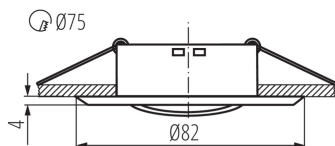

Точково таванно осветително тяло

5905339028044

Kanlux BASK са прости луни с нежен декоративен мотив. Тяхното предимство е цветът (например сатенен никел, съчетан със злато). За луните Kanlux BASK са подходящи крушки с цокъл Gx5,3 (12V).

ОБЩИ ДАННИ:

Цвят: сатинен хром / никел

Необходимост от използване на самоекраниращи лампи: да

Място на монтаж: за вграждане в таван

Място на приложение: на закрито

Минимално разстояние от осветявания обект: 0,5m

Изделието не е предназначено за монтаж върху

нормално запалима основа: >35W

Продуктът не е подходящ за прикриване с термоизолационен материал: да

източник на светлина включен в комплекта: не

Височина [mm]: 24

Диаметър [mm]: 82

Монтажен отвор [mm]: Ø75

Дължина на проводника [m]: 0.12

ТЕХНИЧЕСКИ ДАННИ:

Номинално напрежение [V]: 12 AC; 12 DC

Максимална мощност [W]: max 50

Категория на защита от токов удар: III

Източник на светлина: MR16

Цокъл: Gx5,3

Обхват на околната температура, на която може да бъде изложен продуктът [°C]: 5÷25

Материал на корпуса: сплав на алуминий

Вид присъединение: свободни краища на кабелите

Напречно сечение на кабела [mm²]: 0.75

Ъглова настройка на осветителното тяло: в една ос

Ъглова настройка на осветителното тяло [°]: 15

Степен на защита IP: 20

ЛОГИСТИЧНИ ДАННИ:

Мерна единица: брой

Как е опаковано: 50

Количество бройки в междинна опаковка: 1

Количество бройки в сборна опаковка: 50

Количество бройки в ред върху палет: 350

Единично нето тегло [g]: 98

Грамаж [g]: 128