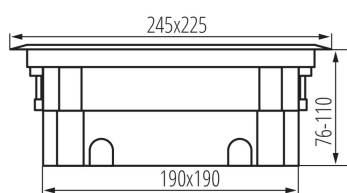

ОБЩИ ДАННИ:

Цвят: неръждаема стомана

Място на монтаж: за вграждане в основа

Дължина [mm]: 245

Широчина [mm]: 225

Височина [mm]: 110

ТЕХНИЧЕСКИ ДАННИ:

Номинално напрежение [V]: 250 AC

Единично нето тегло [g]: 2136

Грамаж [g]: 2252.5

Дължина на единична опаковка [cm]: 27

28301 BIURO+ 04-0012-100

Подова кутия

Ширина на единична опаковка [cm]: 25.5
Височина на единична опаковка [cm]: 11
Тегло на кашон [kg]: 18.02
Ширина на кашон [cm]: 30
Височина на кашон [cm]: 48
Дължина на кашон [cm]: 53
Вместимост на кашон [m³]: 0.07632