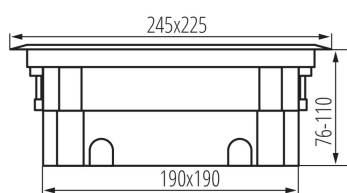

ОБЩИ ДАННИ:

Цвят: попълни

Място на монтаж: за вграждане в основа

Дължина [mm]: 245

Широчина [mm]: 225

Височина [mm]: 110

ТЕХНИЧЕСКИ ДАННИ:

Номинално напрежение [V]: 250 AC

Единично нето тегло [g]: 1860

Грамаж [g]: 2055

Дължина на единична опаковка [cm]: 27

28302 BIURO+ 04-0013-100

Подова кутия

Ширина на единична опаковка [cm]: 25
Височина на единична опаковка [cm]: 11
Тегло на кашон [kg]: 16.44
Ширина на кашон [cm]: 30
Височина на кашон [cm]: 48
Дължина на кашон [cm]: 53
Вместимост на кашон [m³]: 0.07632