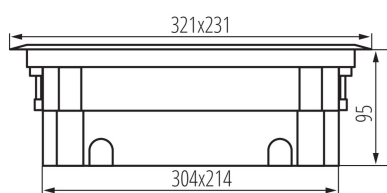

28303 BIURO+ 04-0021-100

Подова кутия

5905339283030

Представява подова кутия за монтаж в технически подове. В кутията има място за 8 модула 45. Този модел е с втори клас на защита благодарение на пластмасовата основа. Допълнително предимство в дизайна на капака е щракащото заключване, което е предназначено да предпазва кабелите от повреда. Подовата кутия от серията BIURO plus има възможност за регулиране на дълбочината на вграждане, което от своя страна подобрява безопасността при огъване на свързаните кабели. Можете да избирате от три вида капаци: от плътна пластмаса, пластмаса с покритие от неръждаема стомана и капак за пълнене с материал (максималната дебелина на вложката е 7 mm).

ОБЩИ ДАННИ:

Цвят: антрацитен
Място на монтаж: за вграждане в основа
Дължина [mm]: 321
Широчина [mm]: 231
Височина [mm]: 95

ТЕХНИЧЕСКИ ДАННИ:

Номинално напрежение [V]: 250 AC
Номинален ток [A]: 16
Номинална честота [Hz]: 50
Категория на защита от токов удар: I
Брой модули: 16
Степен на защита IP: 20

ЛОГИСТИЧНИ ДАННИ:

Как е опаковано: 4
Количество бройки в сборна опаковка: 4
Единично нето тегло [g]: 3710
Грамаж [g]: 4145
Дължина на единична опаковка [cm]: 35.5

28303 BIURO+ 04-0021-100

Подова кутия

Ширина на единична опаковка [cm]: 26.5
Височина на единична опаковка [cm]: 13
Тегло на кашон [kg]: 16.58
Ширина на кашон [cm]: 38
Височина на кашон [cm]: 28
Дължина на кашон [cm]: 54
Вместимост на кашон [m³]: 0.057456